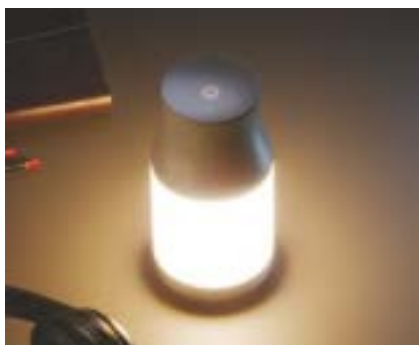

Turny

pag. 14
tech info pag. 45

Tavolo
Table