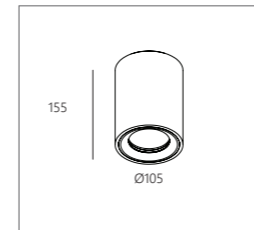

Club

Club

Standard		
2700-6500K / CRI 90		
10.5W / 1260lm / 300mA		
18°	26°	45°
MX 7642-G6-TW9-18-$\varnothing$	MX 7642-G6-TW9-26-$\varnothing$	MX 7642-G6-TW9-45-$\varnothing$
$\varnothing$ 80 (White) / 10 (Black)		
Driver : DA / DC		

Xicato

Xicato		
2700-6500K / CRI 90		
10.3W / 885lm / 300mA		
18°	26°	45°
MX 7642-G6-12OBTW-18-$\varnothing$	MX 7642-G6-12OBTW-26-$\varnothing$	MX 7642-G6-12OBTW-45-$\varnothing$
$\varnothing$ 80 (White) / 10 (Black)		
Driver : DA / DC		

Club Adjustable

Standard		
2700-6500K / CRI 90		
10.5W / 1260lm / 300mA		
18°	26°	45°
MX 7641-G6-TW9-18-$\varnothing$	MX 7641-G6-TW9-26-$\varnothing$	MX 7641-G6-TW9-45-$\varnothing$
$\varnothing$ 80 (White) / 10 (Black)		
Driver : DA / DC		

Xicato

Xicato		
2700-6500K / CRI 90		
10.3W / 885lm / 300mA		
18°	26°	45°
MX 7641-G6-12OBTW-18-$\varnothing$	MX 7641-G6-12OBTW-26-$\varnothing$	MX 7641-G6-12OBTW-45-$\varnothing$
$\varnothing$ 80 (White) / 10 (Black)		
Driver : DA / DC