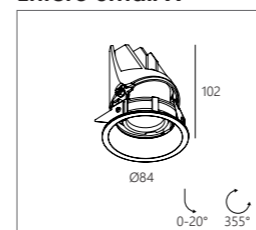

Entero Small X

ROUND
Ø76