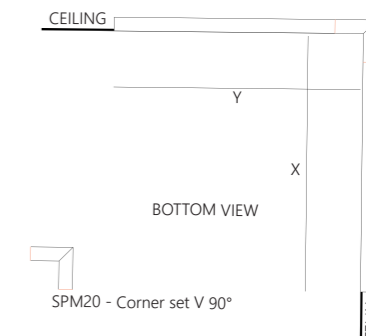

23301 0690
INCL. connection cable

**SPM20 - Corner set V90°**

420 20 06 17
Requirements profile connection

**B. Profile Fixation**

**SPM20 - Fixation set**

57 x (L + 5) x 85

420 20 14 01
Set of 2pcs

**C. Profile Connection**