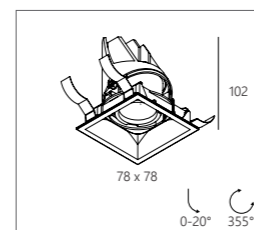

SQUARE
76 x 76

	1800-4000K / CRI 90		2700-6500K / CRI 90	
	9W / 979lm / 500mA		9W / 1087lm / 500mA	
	20°	45°	20°	45°
Round	28470 9020 ◊	28470 9030 ◊	28441 9020 ◊	28441 9030 ◊
Square	28570 9020 ◊	28570 9030 ◊	28541 9020 ◊	28541 9030 ◊

◊ B (Black) / W (White)

IP65

Driver : DH

Accessories : i