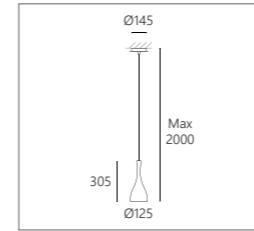

Balance

VIBIA

Jazz

**Jazz**

**SMALL**

**LARGE**

**E27 Pendant Lamp**

E27 / 220-240V	
Small	Large
1338 $\varnothing$	1336 $\varnothing$
$\varnothing$ 10 (White) / 45 (Blue) / 25 (Beige)	