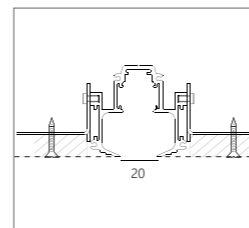

23301 0690
INCL. connection cable

**SPM20 - Corner set V90°**

420 20 06 17
Requirements profile connection

**B. Profile Fixation**

**SPM20 - Fixation set**

57 x (L + 5) x 85

420 20 14 01
Set of 2pcs

**C. Profile Connection**