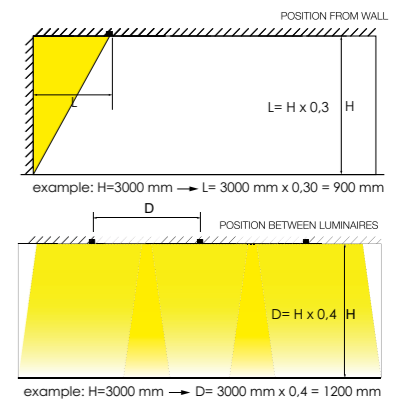

Entero Medium Trimless Wallwash

1800-4000K / CRI 90		2700-6500K / CRI 90		
9W / 979lm / 500mA		9W / 1087lm / 500mA		
	Round	Square	Round	Square
	28468 9000 ◊	28568 9000 ◊	28469 9000 ◊	28569 9000 ◊

◊ B (Black) / GC (Gold Colour) / W (White)
Driver : DH
Compulsory : IC (Round) / ID (Square)

Entero Medium Trimless IP

1800-4000K / CRI 90			2700-6500K / CRI 90		
9W / 979lm / 500mA			9W / 1087lm / 500mA		
	18°	30°	18°	30°	
Round	28473 9010 ◊	28473 9020 ◊	28455 9010 ◊	28455 9020 ◊	
Square	28573 9010 ◊	28573 9020 ◊	28555 9010 ◊	28555 9020 ◊	

◊ B (Black) / GC (Gold Colour) / W (White)
IP44
Driver : DH
Compulsory : IC (Round) / ID (Square)