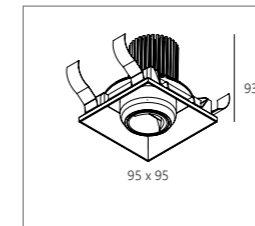

SQUARE WALLWASH
KIT