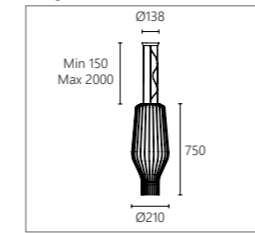

☐ 64 (Black) / 27 (White)

Pluma

Saya

Saya

Ø31

Ø40

Ø48

E27 Pendant Lamp