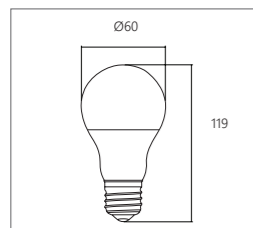

E27 RGB + TW

LD-E27RGBCW-CAS
CRI 95
2200-6500K and RGB
8W
640lm