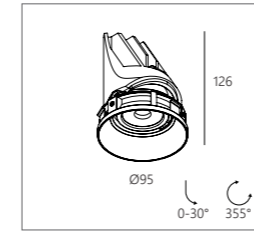

Entero Medium Trimless

ROUND
ØKIT