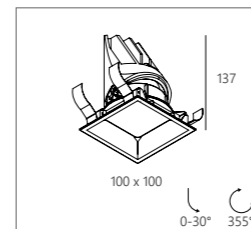

SQUARE IP
92 x 92

	1800-4000K / CRI 90		2700-6500K / CRI 90	
	9W / 979lm / 500mA		9W / 1087lm / 500mA	
	18°	30°	18°	30°
Round	28463 9010 ◊	28463 9020 ◊	28416 9010 ◊	28416 9020 ◊
Square	28563 9010 ◊	28563 9020 ◊	28516 9010 ◊	28516 9020 ◊

◊ B (Black) / GC (Gold Colour) / W (White)

IP44

Driver : DH