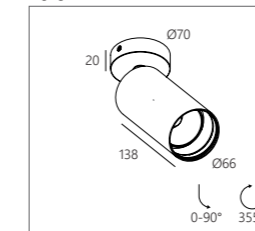

Spy 66 On

Spy 66 Clip		Spy 66 On			
2700-6500K / CRI 90					
9W /1087lm / 500mA					
18°	30°	45°	18°	30°	45°
24622 9010 ◊	24622 9020 ◊	24622 9030 ◊	24624 9010 ◊	24624 9020 ◊	24624 9030 ◊
◊ B-B (Black-Black) / W-W (White-White)			◊ B (Black) / W (White)		
Driver : DH					
Compulsory : II					
Accessories : v