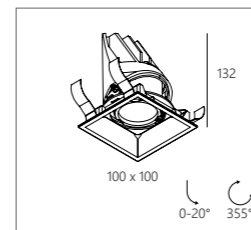

SQUARE
92 x 92

	1800-4000K / CRI 90		2700-6500K / CRI 90	
	9W / 979lm / 500mA		9W / 1087lm / 500mA	
	18°	30°	18°	30°
Round	28471 9010 ◊	28471 9020 ◊	28445 9010 ◊	28445 9020 ◊
Square	28571 9010 ◊	28571 9020 ◊	28545 9010 ◊	28545 9020 ◊

◊ B (Black) / W (White)

IP65

Driver : DH

Accessories : ii