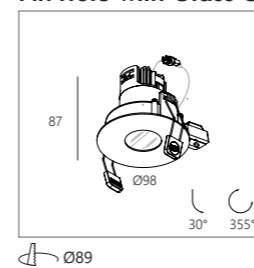

Pin Hole with Glass Cover

Standard		
2700-6500K / CRI 90		
9W / 1030lm / 500mA		
20°	30°	40°
MX 7426C-G5-TW9C-20-$\varnothing$	MX 7426C-G5-TW9C-30-$\varnothing$	MX 7426C-G5-TW9C-40-$\varnothing$
$\varnothing$ 80 (White) / 10 (Black)		
IP55		
Driver : DB / DD		
Accessories : viii		

Xicato		
2700-6000K / CRI 95		
8.8W / 771lm / 250mA		
20°	30°	40°
MX 7426C-G6-09OBTWC-20-$\varnothing$	MX 7426C-G6-09OBTWC-30-$\varnothing$	MX 7426C-G6-09OBTWC-40-$\varnothing$
$\varnothing$ 80 (White) / 10 (Black)		
IP55		
Driver : DA / DC		
Accessories : viii