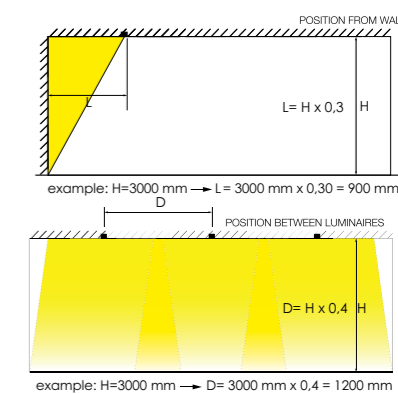

Entero Small Trimless Wallwash

	1800-4000K / CRI 90		2700-6500K / CRI 90	
	9W / 979lm / 500mA		9W / 1087lm / 500mA	
Round	28465 9000 ◊		28466 9000 ◊	
Square	28565 9000 ◊		28566 9000 ◊	

◊ B (Black) / GC (Gold Colour) / W (White)
Driver : DH
Compulsory : IA (Round) / IB (Square)

Entero Small Trimless IP

	1800-4000K / CRI 90		2700-6500K / CRI 90	
	9W / 979lm / 500mA		9W / 1087lm / 500mA	
	20°	45°	20°	45°
Round	28472 9020 ◊	28472 9030 ◊	28452 9020 ◊	28452 9030 ◊
Square	28572 9020 ◊	28572 9030 ◊	28552 9020 ◊	28552 9030 ◊

◊ B (Black) / GC (Gold Colour) / W (White)
IP44
Driver : DH
Compulsory : IA (Round) / IB (Square)