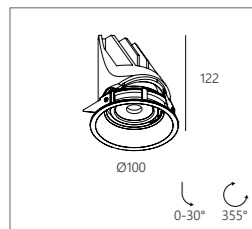

Entero Medium

ROUND
Ø92