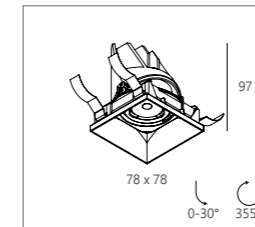

# Entero Collection

ENTERO ROUND SMALL TRIMLESS IP

ENTERO SQUARE SMALL TRIMLESS IP

Entero Small Trimless

ROUND  
ØKIT

SQUARE  
KIT

	1800-4000K / CRI 90		2700-6500K / CRI 90	
	9W / 979lm / 500mA		9W / 1087lm / 500mA	
	20°	45°	20°	45°
Round	28464 9020 ◊	28464 9030 ◊	28427 9020 ◊	28427 9030 ◊
Square	28564 9020 ◊	28564 9030 ◊	28527 9020 ◊	28527 9030 ◊