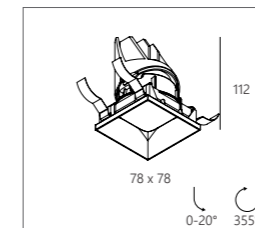

SQUARE IP
KIT

	1800-4000K / CRI 90		2700-6500K / CRI 90	
	9W / 979lm / 500mA		9W / 1087lm / 500mA	
	20°	45°	20°	45°
Round	28472 9020 ◊	28472 9030 ◊	28452 9020 ◊	28452 9030 ◊
Square	28572 9020 ◊	28572 9030 ◊	28552 9020 ◊	28552 9030 ◊

◊ B (Black) / GC (Gold Colour) / W (White)
IP44
Driver : DH
Compulsory : IA (Round) / IB (Square)