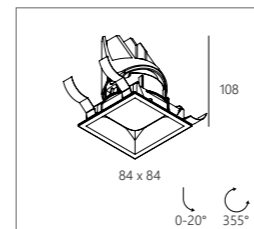

SQUARE IP
76 x 76

	1800-4000K / CRI 90		2700-6500K / CRI 90	
	9W / 979lm / 500mA		9W / 1087lm / 500mA	
	20°	45°	20°	45°
Round	28459 9020 ◊	28459 9030 ◊	28408 9020 ◊	28408 9030 ◊
Square	28559 9020 ◊	28559 9030 ◊	28508 9020 ◊	28508 9030 ◊

◊ B (Black) / GC (Gold Colour) / W (White)

IP44

Driver : DH