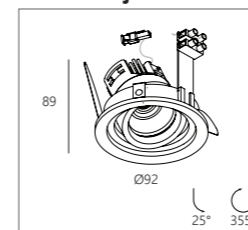

Pin Slot Adjustable

**Renia**

Ø78

**Renia Adjustable**

Ø85

<b>Standard</b>		
2700-6500K / CRI 90		
9W / 1030lm / 500mA		
20°	30°	40°
MX 7490-G5-TW9C-20- $\varnothing$	MX 7490-G5-TW9C-30- $\varnothing$	MX 7490-G5-TW9C-40- $\varnothing$
$\varnothing$ 80 (White) / 10 (Black)		
Driver : DB / DD		
Accessories : viii		