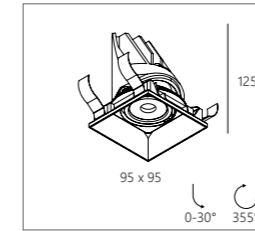

SQUARE
KIT

1800-4000K / CRI 90			2700-6500K / CRI 90			
9W / 979lm / 500mA			9W / 1087lm / 500mA			
	18°	30°	45°	18°	30°	45°
Round	28467 9010 ◊	28467 9020 ◊	28467 9030 ◊	28432 9010 ◊	28432 9020 ◊	28432 9030 ◊
Square	28467 9030 ◊	28567 9020 ◊	28567 9030 ◊	28532 9010 ◊	28532 9020 ◊	28532 9030 ◊

◊ B (Black) / GC (Gold Colour) / W (White)
Driver : DH
Compulsory : IC (Round) / ID (Square)
Accessories : ii