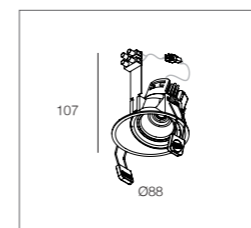

Mini Trim Wallwasher

Ø84

Standard		
2700-6500K / CRI 90		
9W / 1030lm / 500mA		
20°	30°	40°
MX 7478-G5-TW9C-20-$\varnothing$	MX 7478-G5-TW9C-30-$\varnothing$	MX 7478-G5-TW9C-40-$\varnothing$
$\varnothing$ 80 (White) / 10 (Black)		
Driver : DB / DD		

Xicato		
2700-6000K / CRI 95		
8.8W / 771lm / 250mA		
15°	24°	36°
MX 7478-G6-09BTWC-20-$\varnothing$	MX 7478-G6-09BTWC-30-$\varnothing$	MX 7478-G6-09BTWC-40-$\varnothing$
$\varnothing$ 80 (White) / 10 (Black)		
Driver : DA / DC