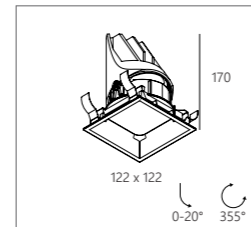

SQUARE IP
112 x 112

	2700-6500K / CRI 90	
	17.8W / 2054lm / 500mA	
	18°	30°
Round	28423 9010 ◊	28423 9020 ◊
Square	28523 9010 ◊	28523 9020 ◊
	◊ B (Black) / GC (Gold Colour) / W (White)	
	IP44	
	Driver : DH