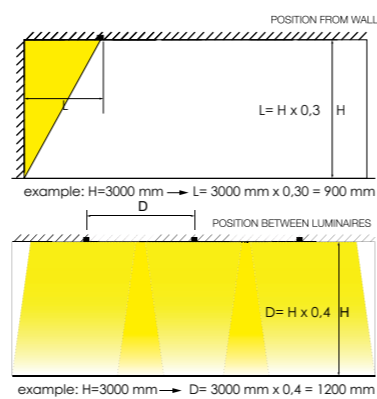

◊ B (Black) / GC (Gold Colour) / W (White)

IP44

Driver : DH

Entero Medium Wallwash

**ROUND WALLWASH**  
Ø92

**SQUARE WALLWASH**  
92 x 92

	1800-4000K / CRI 90		2700-6500K / CRI 90	
	9W / 979lm / 500mA		9W / 1087lm / 500mA	
	18°	30°	18°	30°
Round	28461 9000 ◊		28462 9000 ◊	
Square	28561 9000 ◊		28562 9000 ◊	