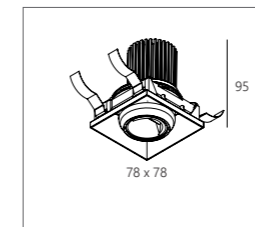

SQUARE WALLWASH
KIT