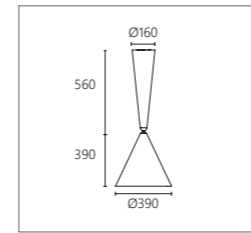

Diabolo

Diabolo