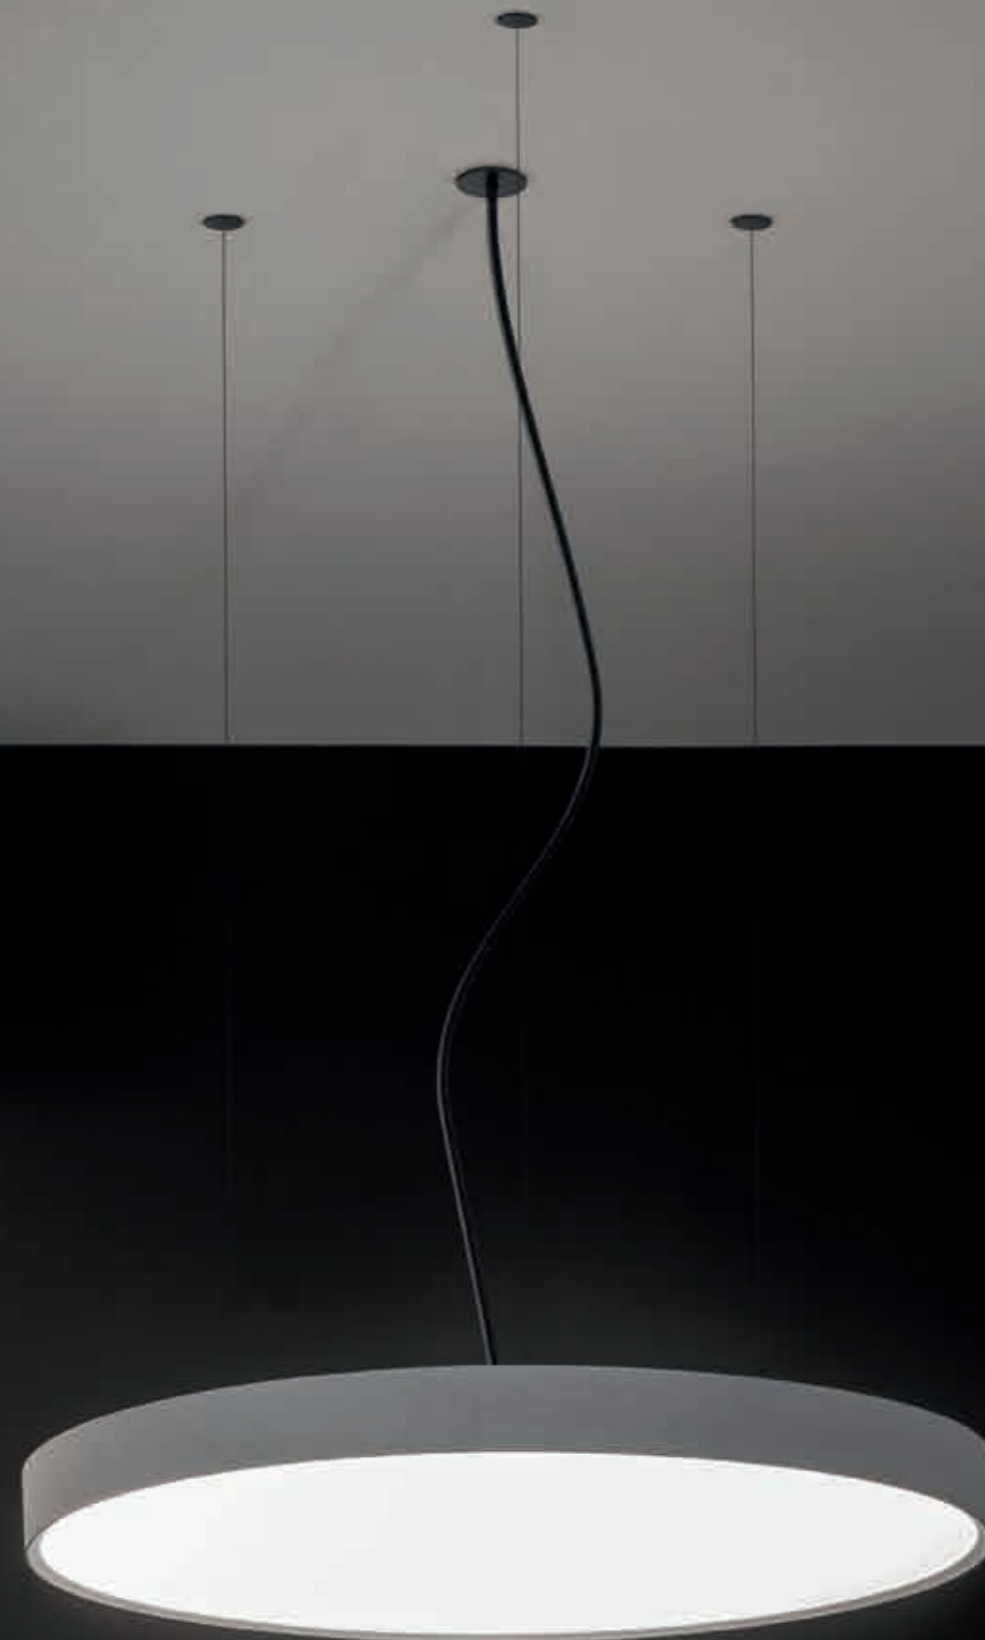

DELTA LIGHT®
Multinova