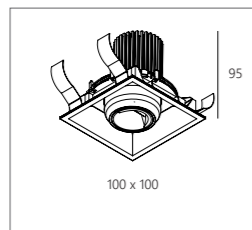

SQUARE WALLWASH
92 x 92