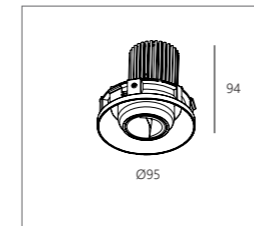

Entero Medium Trimless Wallwash

ROUND WALLWASH
ØKIT