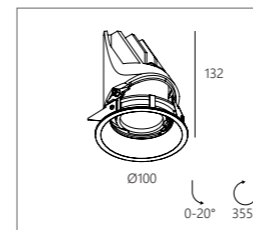

Entero Medium X

ROUND
Ø92