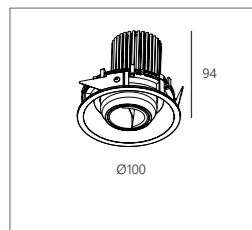

Entero Medium Wallwash

ROUND WALLWASH
Ø92