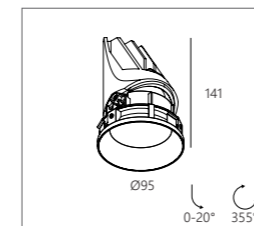

Entero Medium Trimless IP

ROUND IP
ØKIT