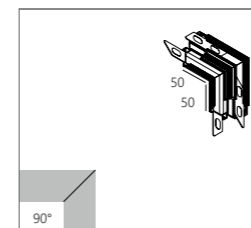

23301 0690
INCL. connection cable

**SPM20 - Corner set V90°**

420 20 06 17
Requirements profile connection

**B. Profile Fixation**

**SPM20 - Fixation set**

57 x (L + 5) x 85

420 20 14 01
Set of 2pcs

**C. Profile Connection**