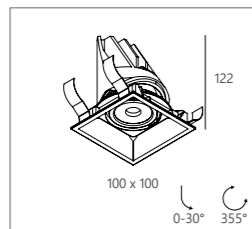

SQUARE
92 x 92

	1800-4000K / CRI 90			2700-6500K / CRI 90		
	9W / 979lm / 500mA			9W / 1087lm / 500mA		
	18°	30°	45°	18°	30°	45°
Round	28460 9010 ◊	28460 9020 ◊	28460 9030 ◊	28412 9010 ◊	28412 9020 ◊	28412 9030 ◊
Square	28560 9010 ◊	28560 9020 ◊	28560 9030 ◊	28512 9010 ◊	28512 9020 ◊	28512 9030 ◊

◊ B (Black) / GC (Gold Colour) / W (White)

Driver : DH

Accessories : ii