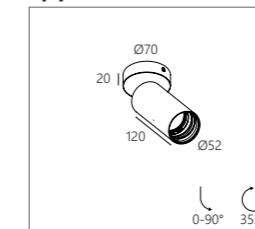

Ø98

2700-6500K / CRI 90	
9W /1087lm / 500mA	
20°	45°
19816 9020 ◊	19816 9030 ◊
◊ W-W (White-White)	
Driver : DH	
Compulsory : IH	
Accessories : iv	

**Spy 52 Clip**

Ø50

**Spy 52 On**

Spy 52 Clip		Spy 52 On	
2700-6500K / CRI 90			
9W /1087lm / 500mA			
20°	45°	20°	45°
19822 9020 ◊	19822 9030 ◊	19825 9020 ◊	19825 9030 ◊
◊ B-B (Black-Black) / W-W (White-White)		◊ B (Black) / W (White)	
Driver : DH			
Compulsory : IH			
Accessories : iv			