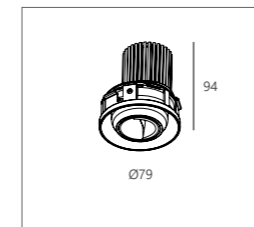

Entero Small Trimless Wallwash

ROUND WALLWASH
ØKIT