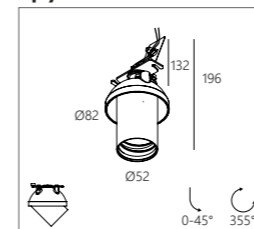

Spy 52 Trimless

ØKIT

2700-6500K / CRI 90	
9W /1087lm / 500mA	
20°	45°
19813 9020 ◊	19813 9030 ◊
◊ B (Black) / W (White)	
Driver : DH	
Compulsory : IG, IH	
Accessories : iv