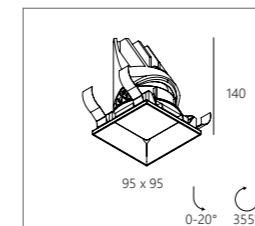

SQUARE IP
KIT

1800-4000K / CRI 90			2700-6500K / CRI 90		
9W / 979lm / 500mA			9W / 1087lm / 500mA		
	18°	30°	18°	30°	
Round	28473 9010 ◊	28473 9020 ◊	28455 9010 ◊	28455 9020 ◊	
Square	28573 9010 ◊	28573 9020 ◊	28555 9010 ◊	28555 9020 ◊	

◊ B (Black) / GC (Gold Colour) / W (White)
IP44
Driver : DH
Compulsory : IC (Round) / ID (Square)