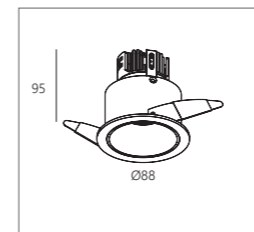

Glee

Glee

Ø83