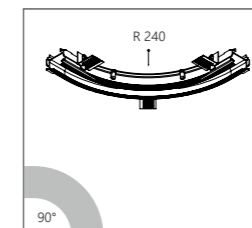

SPM20 - Corner set R90°*
*No modules in Cornerset R

23301 0690
INCL. connection cable