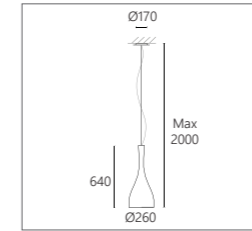

Balance

VIBIA

Jazz

**Jazz**

**SMALL**

**LARGE**

**E27 Pendant Lamp**

E27 / 220-240V	
Small	Large
1338 $\varnothing$	1336 $\varnothing$
$\varnothing$ 10 (White) / 45 (Blue) / 25 (Beige)	