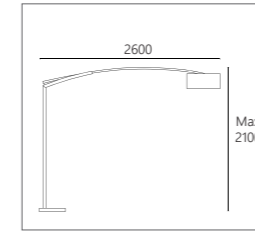

LARGE

E27 Floor Lamp

E27 Floor Lamp		
3 x E27 / 220-240V		
Cotton finish diffuser	Small	Large
	5191 $\varnothing$	5190 $\varnothing$
$\varnothing$ 01 (Chrome) / 30 (Nickel)		
Aluminum weft diffuser	5192 $\varnothing$	5189 $\varnothing$
	$\varnothing$ 01 (Chrome) / 18 (Graphite) / 30 (Nickel)