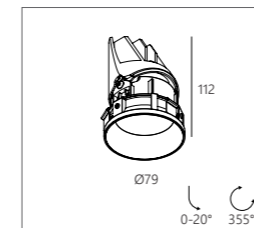

Entero Small Trimless IP

ROUND IP
ØKIT