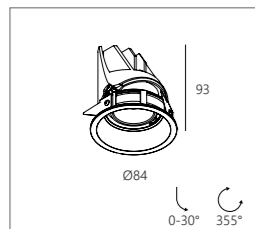

Entero Small

ROUND
Ø76