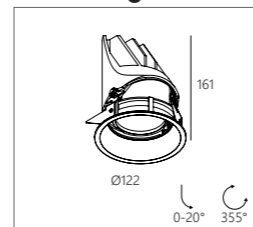

Entero Large X

ROUND
Ø112