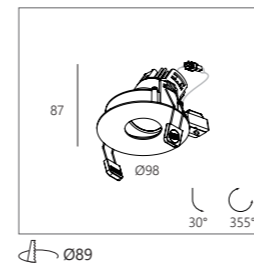

Pin Hole

Standard		
2700-6500K / CRI 90		
9W / 1030lm / 500mA		
20°	30°	40°
MX 7426-G5-TW9C-20-$\varnothing$	MX 7426-G5-TW9C-30-$\varnothing$	MX 7426-G5-TW9C-40-$\varnothing$
$\varnothing$ 80 (White) / 10 (Black)		
Driver : DB / DD		
Accessories : viii		

Xicato		
2700-6000K / CRI 95		
8.8W / 771lm / 250mA		
20°	30°	40°
MX 7426-G6-09OBTWC-20-$\varnothing$	MX 7426-G6-09OBTWC-30-$\varnothing$	MX 7426-G6-09OBTWC-40-$\varnothing$
$\varnothing$ 80 (White) / 10 (Black)		
Driver : DA / DC		
Accessories : viii		

Pin Hole with Glass Cover

Standard		
2700-6500K / CRI 90		
9W / 1030lm / 500mA		
20°	30°	40°
MX 7426C-G5-TW9C-20-$\varnothing$	MX 7426C-G5-TW9C-30-$\varnothing$	MX 7426C-G5-TW9C-40-$\varnothing$
$\varnothing$ 80 (White) / 10 (Black)		
IP55		
Driver : DB / DD		
Accessories : viii		

Xicato		
2700-6000K / CRI 95		
8.8W / 771lm / 250mA		
20°	30°	40°
MX 7426C-G6-09OBTWC-20-$\varnothing$	MX 7426C-G6-09OBTWC-30-$\varnothing$	MX 7426C-G6-09OBTWC-40-$\varnothing$
$\varnothing$ 80 (White) / 10 (Black)		
IP55		
Driver : DA / DC		
Accessories : viii