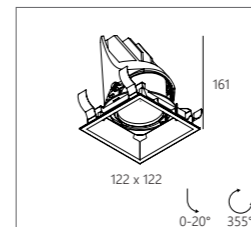

SQUARE
112 x 112

	2700-6500K / CRI 90	
	17.8W / 2054lm / 500mA	
	18°	30°
Round	28449 9010 ◊	28449 9020 ◊
Square	28549 9010 ◊	28549 9020 ◊
	◊ B (Black) / W (White)	
	IP65	
	Driver : DH	
	Accessories : iii