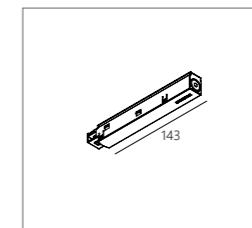

23301 0690
INCL. connection cable

**SPM20 - Corner set V90°**

420 20 06 17
Requirements profile connection

**B. Profile Fixation**

**SPM20 - Fixation set**

57 x (L + 5) x 85

420 20 14 01
Set of 2pcs

**C. Profile Connection**