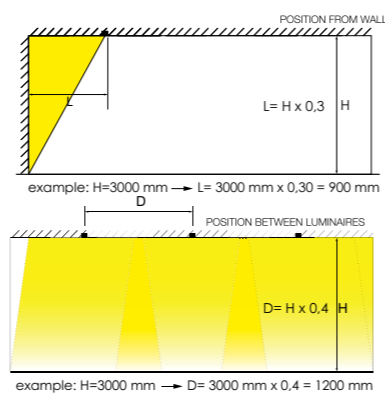

◊ B (Black) / GC (Gold Colour) / W (White)

IP44

Driver : DH

Entero Small Wallwash

**ROUND WALLWASH**  
Ø76

**SQUARE WALLWASH**  
76 x 76

	1800-4000K / CRI 90		2700-6500K / CRI 90	
	9W / 979lm / 500mA		9W / 1087lm / 500mA	
Round	28457 9000 ◊		28458 9000 ◊	
Square	28557 9000 ◊		28558 9000 ◊	