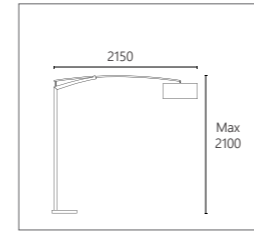

VIBIA

Balance

SMALL