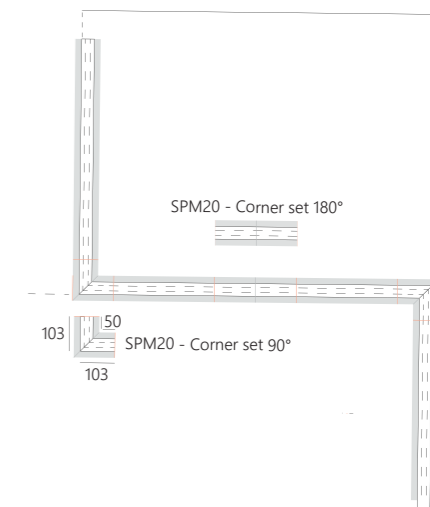

23301 0690
INCL. connection cable

**SPM20 - Corner set V90°**

420 20 06 17
Requirements profile connection

**B. Profile Fixation**

**SPM20 - Fixation set**

57 x (L + 5) x 85

420 20 14 01
Set of 2pcs

**C. Profile Connection**