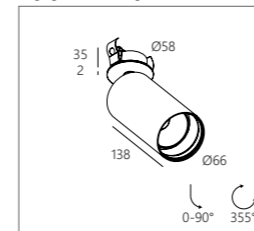

Spy 66 Clip

Ø50