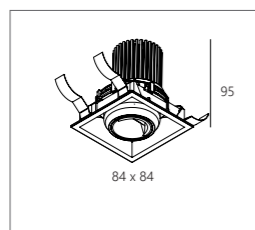

SQUARE WALLWASH
76 x 76