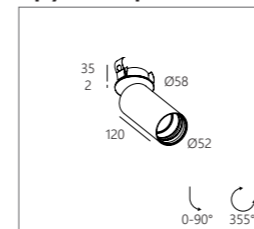

Spy 52 Clip

Ø50