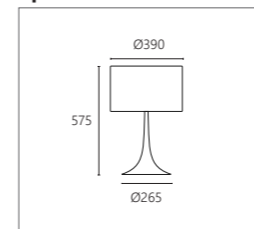

Spun

Spun

SMALL