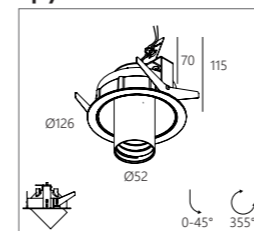

Spy 52 ST

Ø98

2700-6500K / CRI 90	
9W /1087lm / 500mA	
20°	45°
19816 9020 ◊	19816 9030 ◊
◊ W-W (White-White)	
Driver : DH	
Compulsory : IH	
Accessories : iv