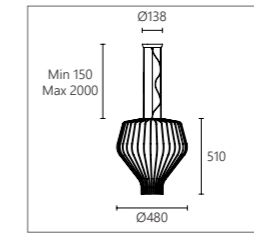

☐ 64 (Black) / 27 (White)

Pluma

Saya

Saya

Ø31

Ø40

Ø48

E27 Pendant Lamp