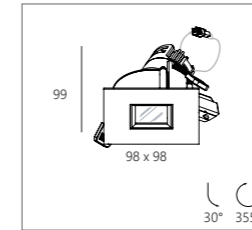

SQUARE
Ø89

Standard			
2700-6500K / CRI 90			
9W / 1030lm / 500mA			
	20°	30°	40°
Round	MX 7425C-G5-TW9C-20-◊	MX 7425C-G5-TW9C-30-◊	MX 7425C-G5-TW9C-40-◊
Square	MX 7411C-G5-TW9C-20-◊	MX 7411C-G5-TW9C-30-◊	MX 7411C-G5-TW9C-40-◊
◊ 80 (White) / 10 (Black)			
IP55			
Driver : DB / DD			
Accessories : viii			
Xicato			
2700-6500K / CRI 95			
8.8W / 771lm / 250mA			
	20°	30°	40°
Round	MX 7425C-G6-09OBTWC-20-◊	MX 7425C-G6-09OBTWC-30-◊	MX 7425C-G6-09OBTWC-40-◊
Square	MX 7411C-G6-09OBTWC9-20-◊	MX 7411C-G6-09OBTWC-30-◊	MX 7411C-G6-09OBTWC-40-◊
◊ 80 (White) / 10 (Black)			
IP55			
Driver : DA / DC			
Accessories : viii