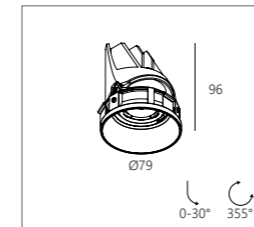

# Entero Collection

ENTERO ROUND SMALL TRIMLESS IP

ENTERO SQUARE SMALL TRIMLESS IP

Entero Small Trimless

ROUND  
ØKIT

SQUARE  
KIT

	1800-4000K / CRI 90		2700-6500K / CRI 90	
	9W / 979lm / 500mA		9W / 1087lm / 500mA	
	20°	45°	20°	45°
Round	28464 9020 ◊	28464 9030 ◊	28427 9020 ◊	28427 9030 ◊
Square	28564 9020 ◊	28564 9030 ◊	28527 9020 ◊	28527 9030 ◊