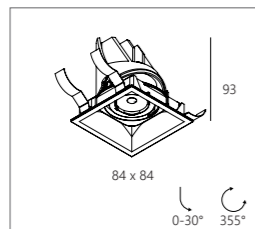

SQUARE
76 x 76

	1800-4000K / CRI 90		2700-6500K / CRI 90	
	9W / 979lm / 500mA		9W / 1087lm / 500mA	
	20°	45°	20°	45°
Round	28456 9020 ◊	28456 9030 ◊	28404 9020 ◊	28404 9030 ◊
Square	28556 9020 ◊	28556 9030 ◊	28504 9020 ◊	28504 9030 ◊

◊ B (Black) / GC (Gold Colour) / W (White)

Driver : DH

Accessories : i